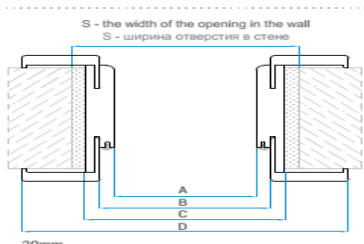

Количества На СКЛАД

Primo *

75 - 160 - 168,00 €

160 - 180 - 169,00 €

180 - 200 - 175,00 €

200 - 220 - 189,00 €

220 - 260 - 192,00 €

260 - 280 - 196,00 €

280 - 320 - 198,00 €

320 - 340 - 209,00 €

340 - 360 - 270,00 €

CPL& Iridium, 3D**

75 - 160 - 179,00 €

160 - 180 - 189,00 €

180 - 200 - 192,00 €

200 - 220 - 196,00 €

220 - 260 - 209,00 €

260 - 280 - 219,00 €

280 - 320 - 229,00 €

320 - 340 - 239,00 €

340 - 360 - 296,00 €

- Предлага се във всички цветове без; лак UV PURE и лак , крафтмастер, дъб хамилтън хоризонтален

РАЗМЕРИ 320 - 340 И 340 - 360 ММ САМО С ПОРЪЧКА !!!

* Налични цветове на склад: омаслен дъб, акация СТ, бяло фолио, ясен бяло.

** Налични цветове на склад: норвежки ясен, ясен графит и UNI кашмир

Dimensions of the adjustable non-rebated door frame [mm]:
Размери регулируемой коробки без притвора [мм]: