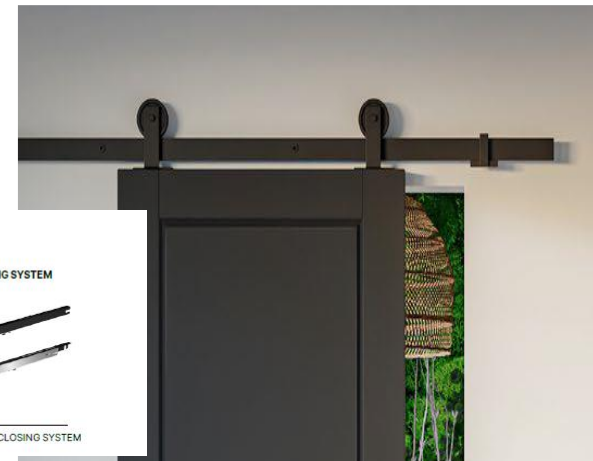

Дръжка система modi ДИЗАЙН - метална монтирана
в крилото./ - 83,00 €

Система за плъзгане , самозатварящ - 149,00 €

Дръжка модел
Modi ДИЗАЙН

EXTRA-COST OPTIONS

STOPPER

SLIDING SYSTEM WITH A STOPPER

SELF-CLOSING SYSTEM