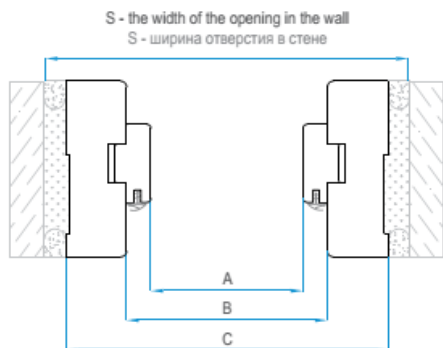

Количества На СКЛАД

Врати и каси CLASSEN се произвеждат по готов размер и ако не отговарят на Вашия светъл отвор може да се наложи корекция на светлия отвор или прерязване на вратите във височина.

Предлага се във всички цветове без; лак UV PURE, черен мат 9005, сив мат 7004, бял крафтмастер, кашмир, дъб хамилтън вертикален, дъб хамилтън хоризонтален,

На СКЛАД :

*омаслен дъб, акация СТ, бяло фолио, ясен бяло,

** норвежки ясен, ясен графит и uni кашмир

Като опция за завършване на двете каси се предлага

Перваз 12/12 мм - 47,00 €

Перваз 10/60 мм - 49,00 €

Перваз 12/60 мм - 56,00 €

Перваз 14/80 мм - 59,00 €

- Первазите са к-т за една страна
- Первазите са с включен монтаж