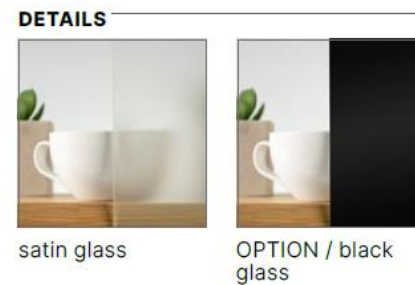

Доплащане за безфалцово крило + 57,00 € за бр.

Оскъпяване за декори +10% за цвят кашмир.

MODERN - SALVANO

Модел 1, 2, 4 и 5 - 499,00 €

Модел 3 - 519,00 €

- Периферна рамка от иглолистна дървесина
- Право крило
- Трета панта
- Пълнеж от тръбесто ПДЧ
- Закалено стъкло мат