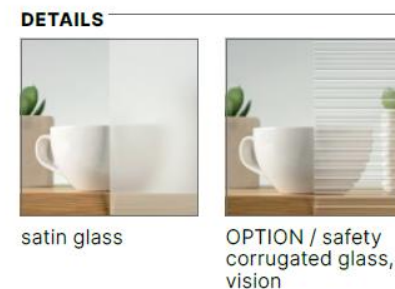

Оскъпяване за декори +10% за цвят кашмир.