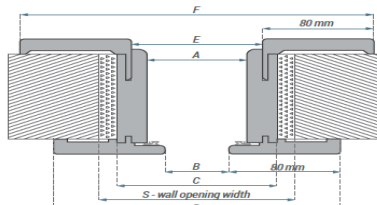

HINGE

Предлага се в следните цветове:
сив мат ,дъб токантис, дъб
ривиера,UNI бяло, UNI кашмир, UNI
черно, дъб мароне, дъб грандсън,
графитен ясен , CPL 9003 бяло,
италиански орех, норвежки ясен,
кендал дъб, дъб гриджо, бяло с
хоризонтална структура лак • PU или
UV бял лак.