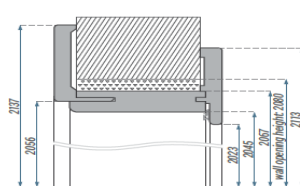

HINGE

Предлага се в следните цветове:
сив мат ,дъб токантис, дъб
ривиера,UNI бяло, UNI кашмир, UNI
черно, дъб мароне, дъб грандсън,
графитен ясен , CPL 9003 бяло,
италиански орех, норвежки ясен,
кендал дъб, дъб гриджо, бяло с
хоризонтална структура лак • PU или
UV бял лак.