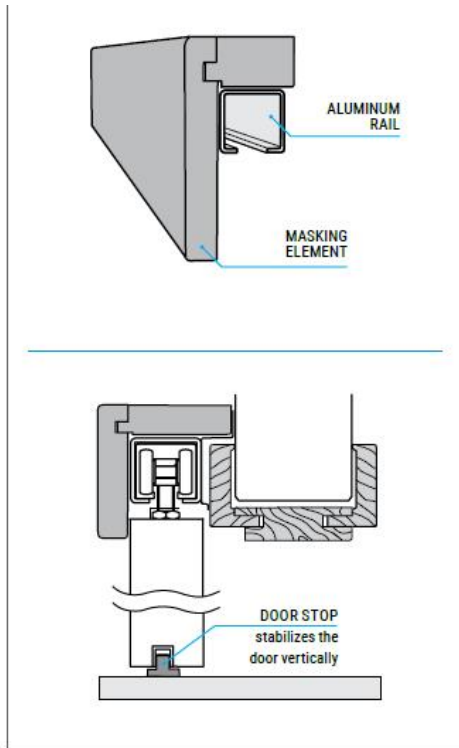

Цена за брава тип кука за две крила - 138,00 €

STEEL PULL HANDLES

BLACK NICKEL

Primo
3D Look
Iridium
CPL
Lacquered

Цветовете дръжки за Плъзгащи Врати

VERTICAL CROSS-SECTION OF THE SLIDING SYSTEM

PCV PULL HANDLES