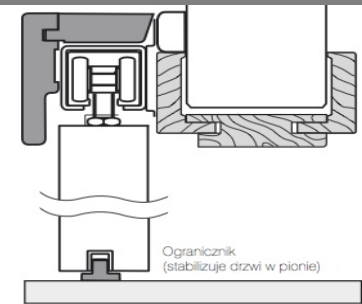

Profil®
GROUP

Плъзгащи Врати

Цени за еднокрила и двукрила врата:

Крило безфалцово и реверсивно - /по ценова листа + 57,00 € /.

Механизъм за едно крило - 152,00 € /размер на крилото ш.60,70,80,90 см /.

Механизъм за две крила - 313,00 € размер на 2 -те крила заедно ш. мин. 120 см - ш. макс.200 см /.

Регулируема тунелна каса без прорези за панти за крила 60°- 90° с дебелина 750 - 320 мм - по ценова листа + 28 %.

Регулируема тунелна каса без прорези за панти за крила 100 - 200 с дебелина 750 - 320 мм - по ценова листа + 60 %.

Покриваща греда / допълнителна опция / - 151,00 € / за едно крило / .

Покриваща греда / допълнителна опция / - 177,00 € / за крило 90° или 100° / .

Покриваща греда / допълнителна опция / - 208,00 € /за две крила / .

Не се предлага в цвят светла акация.

Дръжка - пластмасова 45,00 € за крило, метална 59,00 € за крило.