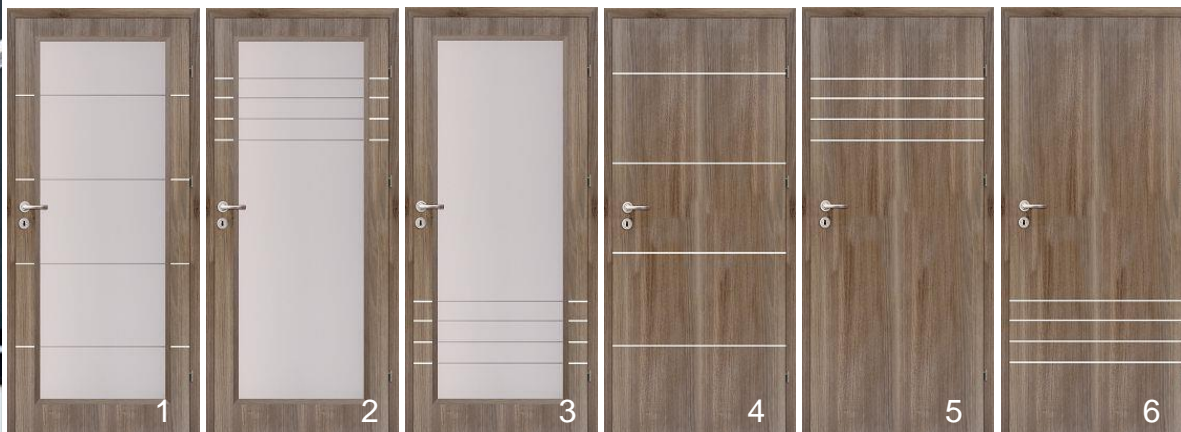

KENDAL OAK

ITALIAN WALNUT

LIGHT ACACIA

MODERN - DISCOVERY

321,00 €	321,00 €	321,00 €	319,00 €	319,00 €	319,00 € *
378,00 €	378,00 €	378,00 €	376,00 €	376,00 €	376,00 € **

На СКЛАД

Вратите Discovery са комбинация от: