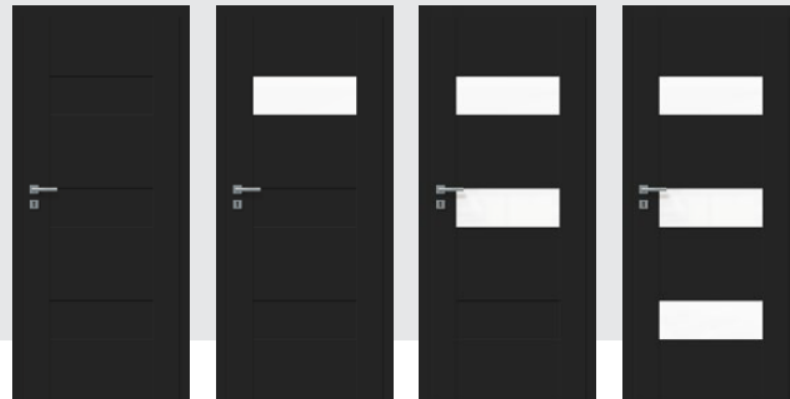

MODERN - ODYN

Нови модели

Всички модели - 279,00 € *

Всички модели - 289,00 € **

model 1

model 2

model 3

model 4

- Стандартна рамка от МДФ плоскост
- Иновативна МОДУЛНА система
- Право крило
- Трета панта
- Закалено стъкло мат

Размери: 60', 70', 80'

Атипичен р-р: 90' 100'

виж оскъпяване по-долу

* Primo,

** 3D, CPL & Iridium

Доплащане за безфалцово крило + 57,00 € за бр.