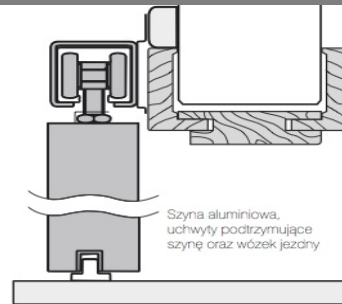

Profil®
GROUP

Плъзгащи Врати

Цени за еднокрила и двукрила врата:

Крило безфалцово и реверсивно - /по ценова листа + 57,00 € /.

Механизъм за едно крило - 152,00 € /размер на крилото ш.60,70,80,90 см /.

Механизъм за две крила - 313,00 € размер на 2 -те крила заедно ш. мин. 120 см - ш. макс.200 см /.

Регулируема тунелна каса без прорези за панти за крила 60°- 90° с дебелина 750 - 320 мм - по ценова листа + 28 %.

Регулируема тунелна каса без прорези за панти за крила 100 - 200 с дебелина 750 - 320 мм - по ценова листа + 60 %.

Покриваща греда / допълнителна опция / - 151,00 € / за едно крило / .

Покриваща греда / допълнителна опция / - 177,00 € / за крило 90° или 100° / .

Покриваща греда / допълнителна опция / - 208,00 € /за две крила / .

Не се предлага в цвят светла акация.

Дръжка - пластмасова 45,00 € за крило, метална 59,00 € за крило.