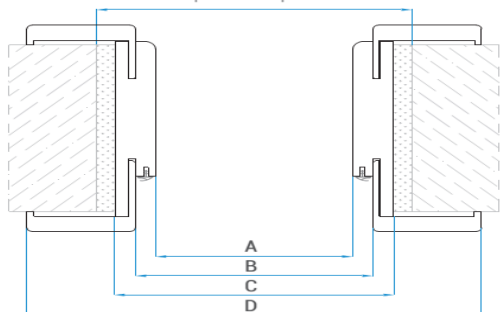

S - the width of the opening in the wall
S - ширина отворстия в стене