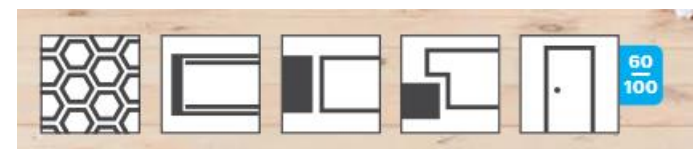

Минималистичен дизайн – почти незабележима, слива се със стената.

Конструкцията на крилото е от МДФ с покритие грунд, който позволява допълнителен финиш в съответствие със стената около вратата. Може да се боядисва с латекс, бои на водна основа, може да се залепят тапети, мазилка или ламперия (при спазване на товароносимостта на пантите). От другата страна крилото е в бял цвят.

Касата е от алуминиев профил, който трябва да се интегрира в отвора, като луфтовете между касата и стената трябва да се попълнят с гипскартон или гипс, за да може вратата да придобие визията на изрязана в стена.

Спрямо отваряемостта може да бъде изравнявана на вътрешен или външен ръб на отвора, в зависимост от коя страна е нужно да изглежда на едно ниво със стената.