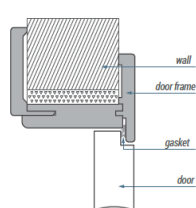

HINGE

Предлага се в следните цветове:
сив мат ,дъб токантис, дъб
ривиера,UNI бяло, UNI кашмир, UNI
черно, дъб мароне, дъб грандсън,
графитен ясен , CPL 9003 бяло,
италиански орех, норвежки ясен,
кендал дъб, дъб гриджо, бяло с
хоризонтална структура лак • PU или
UV бял лак.