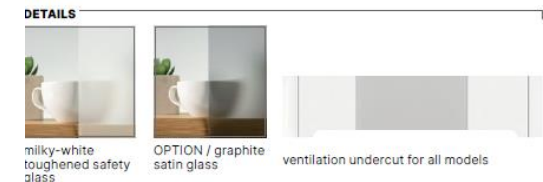

MODERN - SALVANO

Модел 1, 2, 4 и 5 - 499,00 €

Модел 3 - 519,00 €

- Периферна рамка от иглолистна дървесина
- Право крило
- Трета панта
- Пълнеж от тръбесто ПДЧ
- Закалено стъкло мат

Размери: 70',80'
Атипичен p-p: 90',100'
виж оскъпяване по-долу

Посочените цени са за цвят бял лак.
Доплащане за безфалцово крило + 57,00 € за бр.

- 3D скрити панти
- Магнитна брава