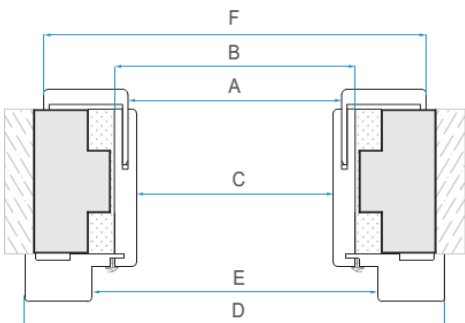

ЦВЕТОВЕ НА СКЛАД

* орех, акация СТ, бял фолио, ясен бяло.

** норвежки ясен, ясен графит, UNI кашмир

Касата се предлага в следните цветове;

акация ST, бук, бяло

дъб токантис, дъб сонома, бял

ясен, омаслен дъб, светъл орех

колумбия, дъб ривиера,

сив дъб, дъб грандсън, графитен

ясен, UNI бяло, UNI кашмир, UNI

зелено, UNI графит, UNI черно,

мароне дъб, италиански орех,

светла акация, норвежки ясен,

кендал дъб, гриджо дъб.

Dimensions of СМОК door frame [mm]:
Размери коробки СМОК [мм]:

	A	B	C	D	E	F
60	574	593	561	723	626	696
70	674	693	661	823	726	796
80	774	793	761	923	826	896
90	874	893	861	1023	926	996
100	974	993	961	1123	1026	1096
110	1074	1093	1061	1223	1126	1196