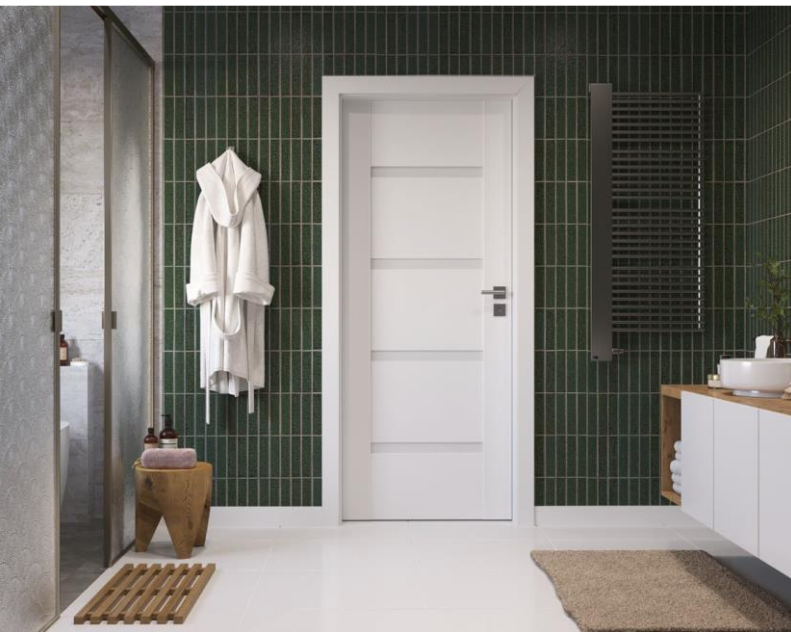

MODERN - TUMULA

Нови модели

Всички модели - 279,00 € *
Всички модели - 289,00 € **

model 1

model 2

model 3

model 4

model 5

- Стандартна рамка от МДФ плоскост
- Иновативна МОДУЛНА система
- Право крило
- Трета панта
- Закалено стъкло мат

Размери: 60', 70', 80'
Атипичен р-р: 90' 100'
виж оскъпяване по-долу

* Primo,
** 3D, CPL & Iridium

Доплащане за безфалцово крило + 57,00 € за бр.