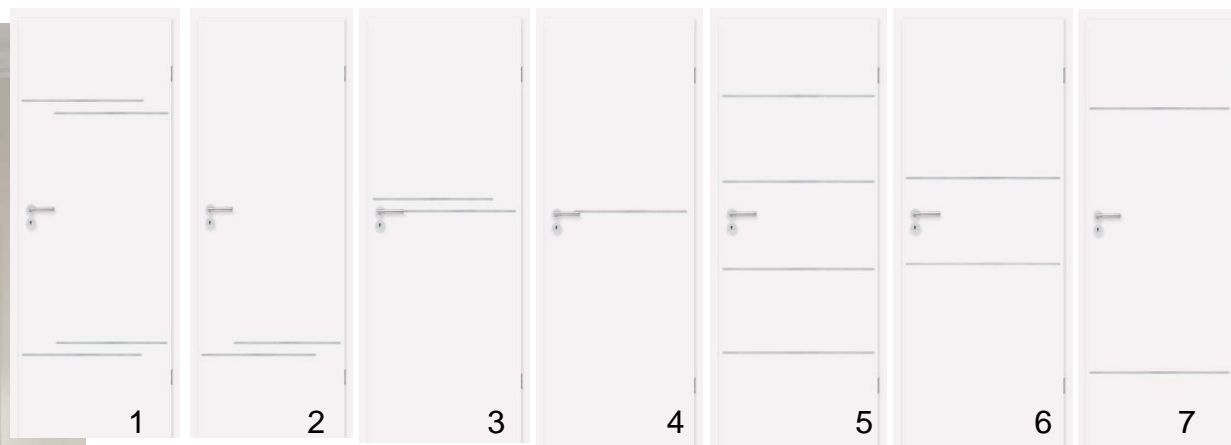

Всички модели - 399,00 €

- Периферна рамка от МДФ
- Перфорирано ПДЧ
- Право крило
- Трета панта
- Алюминиева вградена лайсна 8 мм, която придава модерен вид на крилото