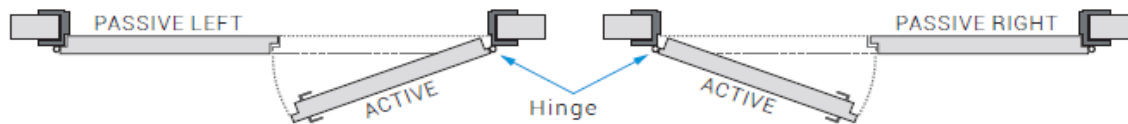

Profil®
GROUP

Портални врати с едно активно крило

Цената се изчислява по следния начин за врата:

Активно + Пасивно крило - по ценова листа,

Активно крило – по ценова листа

Пасивно крило 40' 50' / само гладко крило - Сенчъри или
Натура / по ценова листа + 79,00 €

Каса, всички модели без "Смок" - по ценова листа + 60%

Первази при Щок каса + 60%

При размери по - големи от 50 см пасивното крило може
да е същото като активното по каталог,

Цена; по ценова листа + 30%

Каса, всички модели без "Смок" - по ценова листа + 60%

Первази каса + 60%

Порталните врати са идеално решение за Вашия хол или
дневна. Имат предимството да осигуряват голям светъл отвор
при необходимост. Имат изискан външен вид и перфектно
допълват интериора във Вашия дом.

Богат избор на крила и цветове.