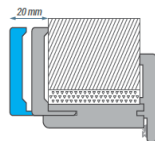

HINGE

Предлага се в следните цветове:
сив мат ,дъб токантис, дъб
ривиера,UNI бяло, UNI кашмир, UNI
черно, дъб мароне, дъб грандсън,
графитен ясен , CPL 9003 бяло,
италиански орех, норвежки ясен,
кендал дъб, дъб гриджо, бяло с
хоризонтална структура лак • PU или
UV бял лак.