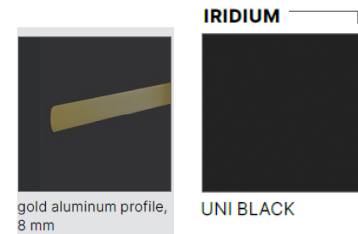

- Оскъпяване за сив лак мат 7004 права обхватна каса лак + 45% от стандартната цена

- Оскъпяване за черен лак мат 9005 права обхватна каса лак + 45% от стандартната цена

- Доплащане за безфалцово крило + 57,00 € за бр.

- Доплащане за реверсивно крило + 57,00 € за бр.

DARK

Всички модели в Iridium - 333,00 €

Размери: 60', 70', 80'
Атипичен p-p: 90' 100'

- Усилена рамка от МДФ
- Перфорирано ПДЧ
- Право крило
- Трета панта
- Алюминиева вградена лайсна 8 мм
- Доплащане за безфалцово крило + 57,00 € за бр.
- Доплащане за реверсивно крило + 57,00 € за бр.