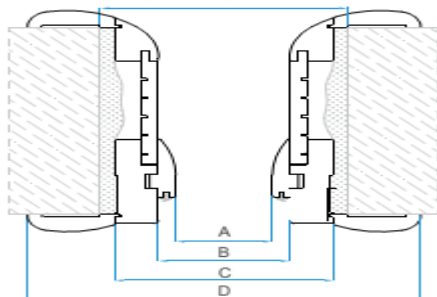

S - the width of the opening in the wall
S - ширина отворстия в стене

Dimensions of NEW ARCUS door frame [mm]:

Размери коробки NEW ARCUS [мм]:

	A	B	C	D	S
60	602	626	686	806	710
70	702	726	786	906	810
80	802	826	886	1006	910
90	902	926	986	1106	1010
100	1002	1026	1086	1206	1110