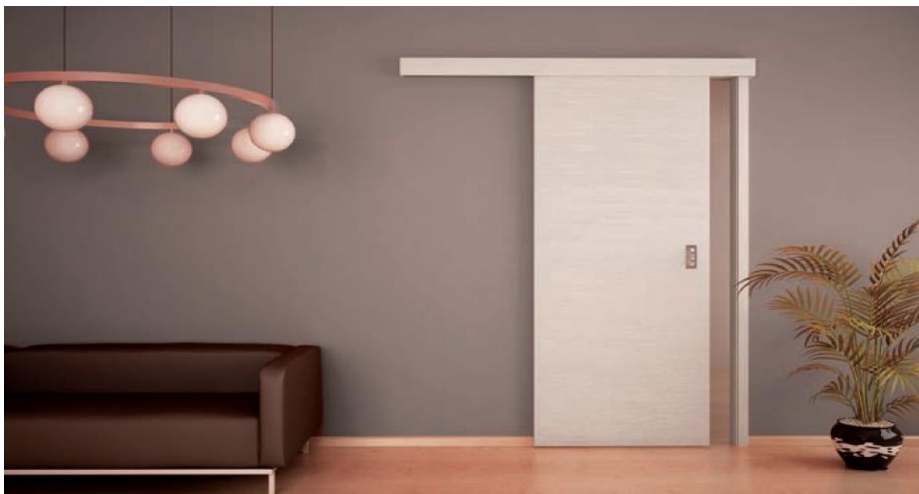

Покриваща греда / допълнителна опция / - 208,00 € /за две крила / .

Не се предлага в цвят светла акация.

Дръжка - пластмасова 45,00 € за крило, метална 59,00 € за крило.

Profil[®]
GROUP

Плъзгащи Врати

В случай, че желаете да спестите място плъзгащите врати са идеални за тази цел.