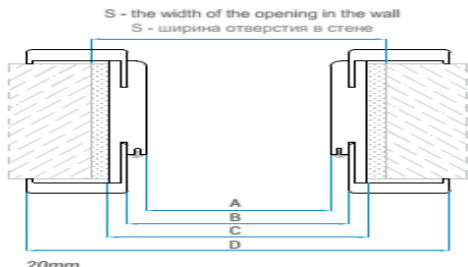

Dimensions of the adjustable non-rebated door frame [mm]:
Размери регулируемой коробки без притвора [мм]:

	A	B	C	D	S
60	601	624	646	746	690
70	701	724	746	846	790
80	801	824	846	946	890
90	901	924	946	1046	990
100	1001	1024	1046	1146	1090