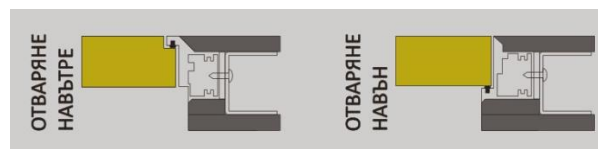

Минималистичен дизайн – почти незабележима, слива се със стената.

Конструкцията на крилото е от МДФ с покритие грунд, който позволява допълнителен финиш в съответствие със стената около вратата. Може да се боядисва с латекс, бои на водна основа, може да се залепят тапети, мазилка или ламперия (при спазване на товароносимостта на пантите). От другата страна крилото е в бял цвят.

Касата е от алуминиев профил, който трябва да се интегрира в отвора, като луфтовете между касата и стената трябва да се попълнят с гипскартон или гипс, за да може вратата да придобие визията на изрязана в стена.

Спрямо отваряемостта може да бъде изравнявана на вътрешен или външен ръб на отвора, в зависимост от коя страна е нужно да изглежда на едно ниво със стената.