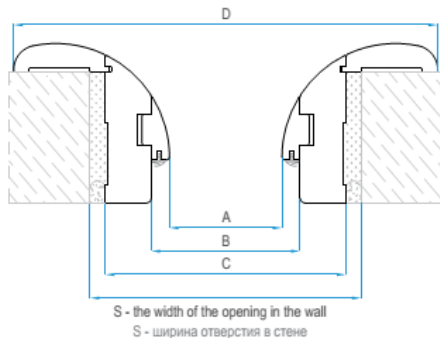

Каси

Каса "Arcus"

е с две панти и едностранен перваз -
заоблена форма

Цена - 144,00 € - Primo *

Цена - 159,00 € - Iridium, CPL и 3D **

Dimensions of Arcus door frame [mm]:

Размеры коробки Arcus [мм]:

	A	B	C	D	S
60	602	626	686	806	710
70	702	726	786	906	810
80	802	826	886	1006	910
90	902	926	986	1106	1010
100	1002	1026	1086	1206	1110

Врати и каси CLASSEN се произвеждат по готов размер и ако не отговарят на Вашия светъл отвор може да се наложи корекция на светлия отвор или прерязване на вратите във височина.

Предлага се в следните цветове; акация St, бяло, бял ясен, светъл колумбийски орех, сив дъб, дъб гесанто, графитен ясен CPL • италиански орех, гриджо дъб, норвежки ясен, бяло с хоризонтална структура

Като опция за завършване на двете каси се предлага

Перваз 12/12 мм - 47,00 €

Перваз 10/60 мм - 49,00 €

Перваз 12/60 мм - 56,00 €

Перваз 14/80 мм - 59,00 €

- Первазите са к-т за една страна
- Первазите са с включен монтаж