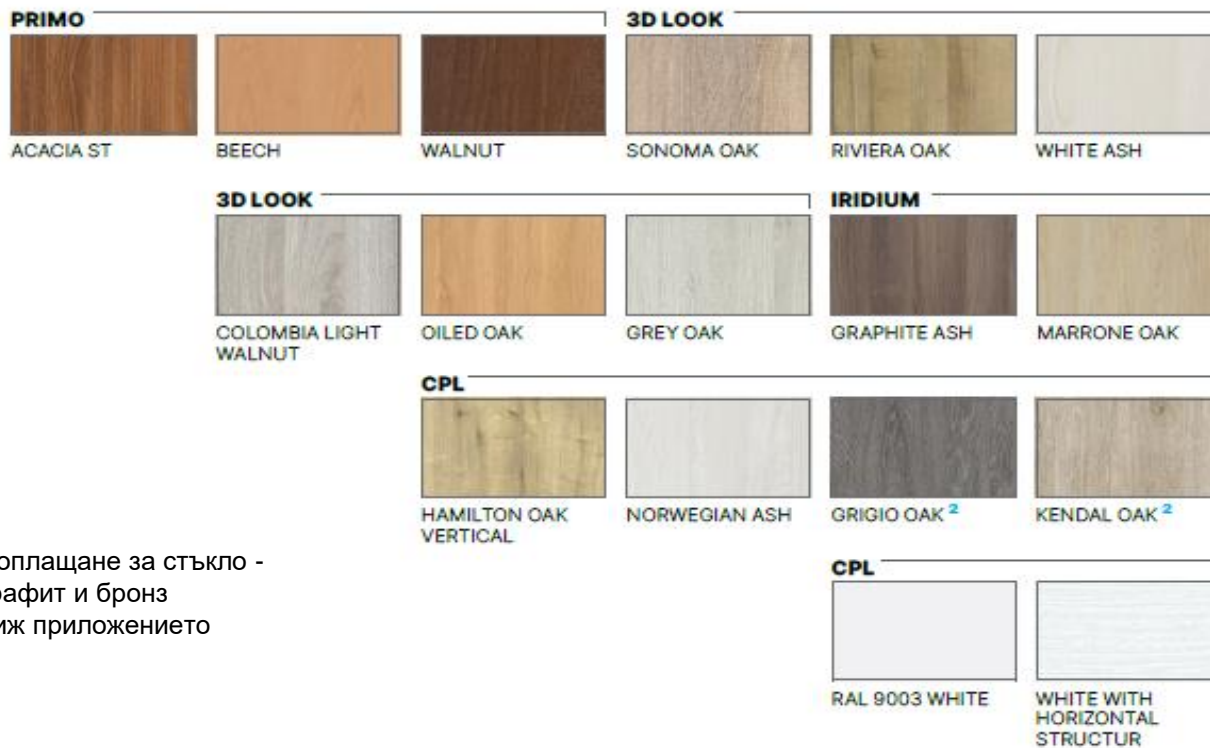

Размери: 60', 70', 80'
Атипичен р-р: 90', 100'
виж оскъпяване по-долу

Посочените цени са за цвят с покритие:

* Primo

** CPL & Iridium, 3D

Оскъпяване за декори +10% за цвят дъб хамилтън /хориз. и вертикален/.