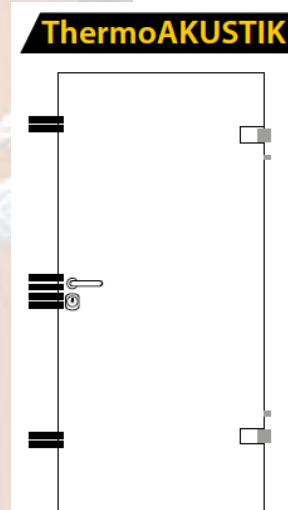

10 точки на заключване