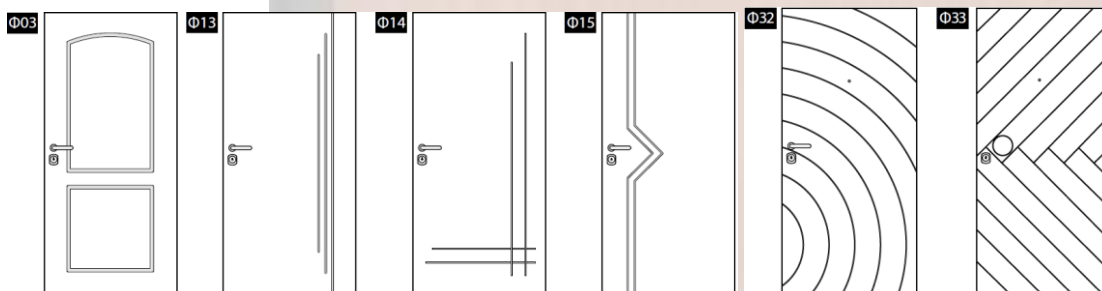

[Шоурум 1 - гр. София, бул. Христо Ботев 104, тел: (02) 891-49-13 моб: 0896/700 928](#)

[Шоурум 2 - гр. София, кв. Гео Милев, ул. Николай Коперник 44, тел: (02) 971-39-73](#)

[Шоурум 3 - гр. София, ж.к. Младост 3, бл. 302 (с/у Кауфланд), моб: 0893/36 2324](#)

[Шоурум 4 - гр. София, бул. Гоце Делчев 37, тел: (02)423-80-15 моб: 0892/273 427](#)

[Шоурум 5 - гр. София, ж.к. Люлин, бул. Джавахарлал Неру бл.668 (с/у Фантастико), моб: 0899/948 677](#)

[Шоурум 6 - гр. София, бул. Стамболийски 134, моб: 0895/572 153](#)