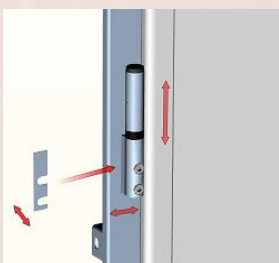

3 d регулируеми панти