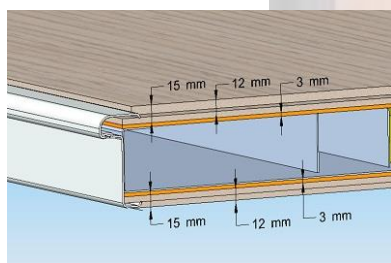

www.profil-bg.com

Размери:

- ширина – 900, 940, 980, 1020 мм (стандартни включени в цената)
- височина – 1980, 2020, 2060, 2100 мм (стандартни включени в цената)

забележка - размери с доплащане - по ширина до 1050 мм и по височина до 2200 мм и до 2400 мм

Посока на отваряне (поглед от страна на панти):

- Основна на вътре - лява или дясна

Други условия:

- Цените са с ДДС
- В цената **не е включена** доставка.
- В монтажа **не е включено** къртене, демонтаж, качване по стълби и извозване на старата врата, обръщане и/или подзидане и други услуги неописани тук.
- В цената не е включено повторно посещение на адреса поради невъзможност за свързване към ел. мрежата, когато това не е възможно на основния монтаж произлизащо от липса на фронт за работа.
- **Вратата трябва да бъде скрита под козирка! Не е подходящо вратата да бъде изложена на директни външни условия (снегонавяване, продължително излагане на слънце, дъжд).**
- Монтажът се извършва посредством трайно закрепване към зида с монтажни винтове и се използва пяна за попълване на луфта.
- Срок на доставка и монтаж: 55 р.дни.
- Снимките в тази оферта са с илюстративна цел.

термоакустик плоскости