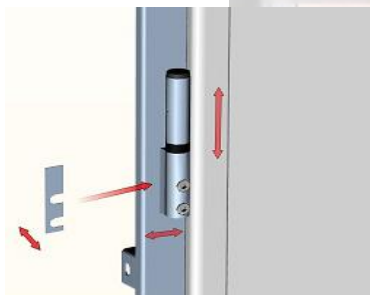

3 d регулируеми панти