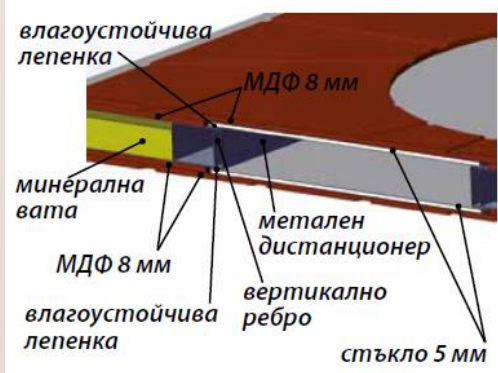

www.profil-bg.com

Дизайни за модела:

5. Разрез: xDoor Exclusive

Декоративните плоскости от двете страни на вратата придават уникалната топлина и уют на дървото, докато едновременно с това ви осигуряват и допълнителна изолация.