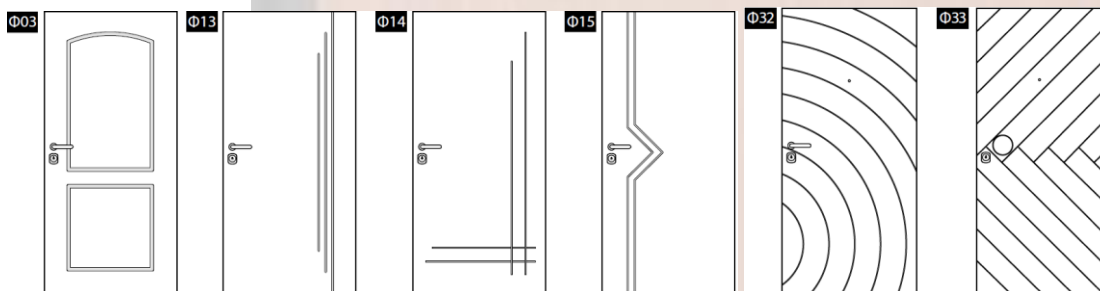

Декоративни фрезовки по избор включени в цената:

[Шоурум 1 - гр. София, бул. Христо Ботев 104, тел: (02) 891-49-13 моб: 0896/700 928](#)

[Шоурум 2 - гр. София, кв. Гео Милев, ул. Николай Коперник 44, тел: (02) 971-39-73](#)

[Шоурум 3 - гр. София, ж.к. Младост 3, бл. 302 (с/у Кауфланд), моб: 0893/36 2324](#)

[Шоурум 4 - гр. София, бул. Гоце Делчев 37, тел: (02)423-80-15 моб: 0892/273 427](#)

[Шоурум 5 - гр. София, жк. Люлин, бул. Джавахарлал Неру бл.668 (с/у Фантастико), моб: 0899/948 677](#)

[Шоурум 6 - гр. София, бул. Стамболийски 134, моб: 0895/572 153](#)