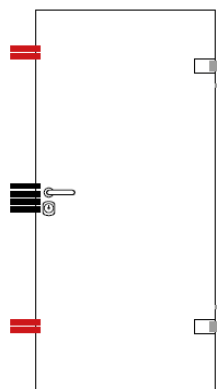

Други условия:

- Цените са с ДДС.
- В цената **не е включена** доставка.
- В монтажа **не е включено** къртене, демонтаж, качване по стълби и извозване на старата врата, обръщане и/или подзичдане и други услуги неописани тук.
- В цената не е включено повторно посещение на адреса поради невъзможност за монтаж на первази и/или свързване към ел. мрежата, когато това не е възможно на основния монтаж произлизащо от липса на фронт за работа.
- Срок на доставка и монтаж: 55 р. дни
- Монтажът се извършва посредством трайно закрепване към зида с монтажни винтове и се използва пяна за попълване на луфта.
- Снимките в тази оферта са с илюстративна цел. Профил Груп си запазва правото да променя технически и ценови параметри без да уведомява за това.

Точки на заключване На модела 10: