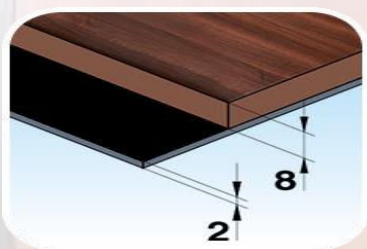

Akustic Pad