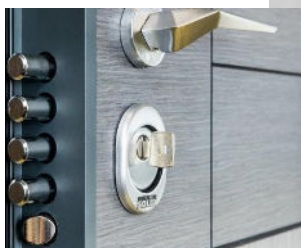

Точки на заключване На модела 10:

Akustic Pad

Вградено захранване

Каса Комфорт

ЕлРезе

Удобство на втора степен! Това представлява ЕлРезе - бутонът за отключване и заключване от вътрешната страна на вратата.

Бутонът е с LED индикация и показва състоянието на електромеханичната брава (отключена или заключена). При заключена електромеханична брава, бутонът свети, а при отключена не свети.

EasyGo

Оставете въпроса "Заключих ли вратата си?" в миналото, благодарение на автоматичното заключване на електромеханичната брава.