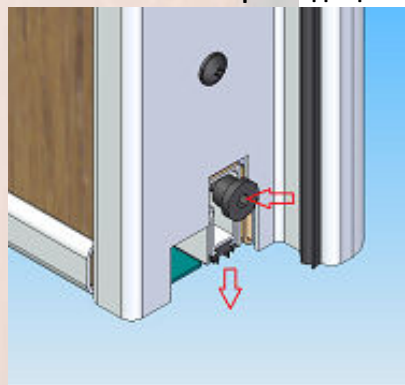

ProBox е допълнително усилен с 4 мм стомана или общо 7,2 мм (2+4+1,2) стомана в областта на бравата, която защитава заключващият механизъм.

3 d регулируеми панти

пасивни шипове – 2 броя

автоматичен праг падащ