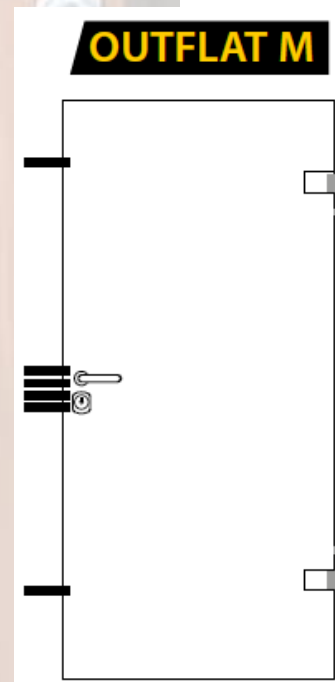

8 точки на заключване

[Шоурум 1 - гр. София, бул. Христо Ботев 104, тел: (02) 891-49-13 моб: 0896/700 928](#)

[Шоурум 2 - гр. София, кв. Гео Милев, ул. Николай Коперник 44, тел: (02) 971-39-73](#)

[Шоурум 3 - гр. София, ж.к. Младост 3, бл. 302 (с/у Кауфланд), моб: 0893/36 2324](#)

[Шоурум 4 - гр. София, бул. Гоце Делчев 37, тел: (02)423-80-15 моб: 0892/273 427](#)

[Шоурум 5 - гр. София, жк. Люлин, бул. Джавахарлал Неру бл.668 (с/у Фантастико), моб: 0899/948 677](#)

[Шоурум 6 - гр. София, бул. Стамболийски 134, моб: 0895/572 153](#)