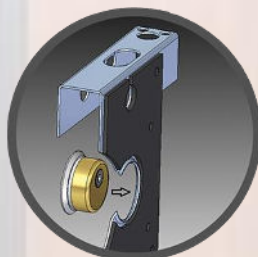

ProBox – защита